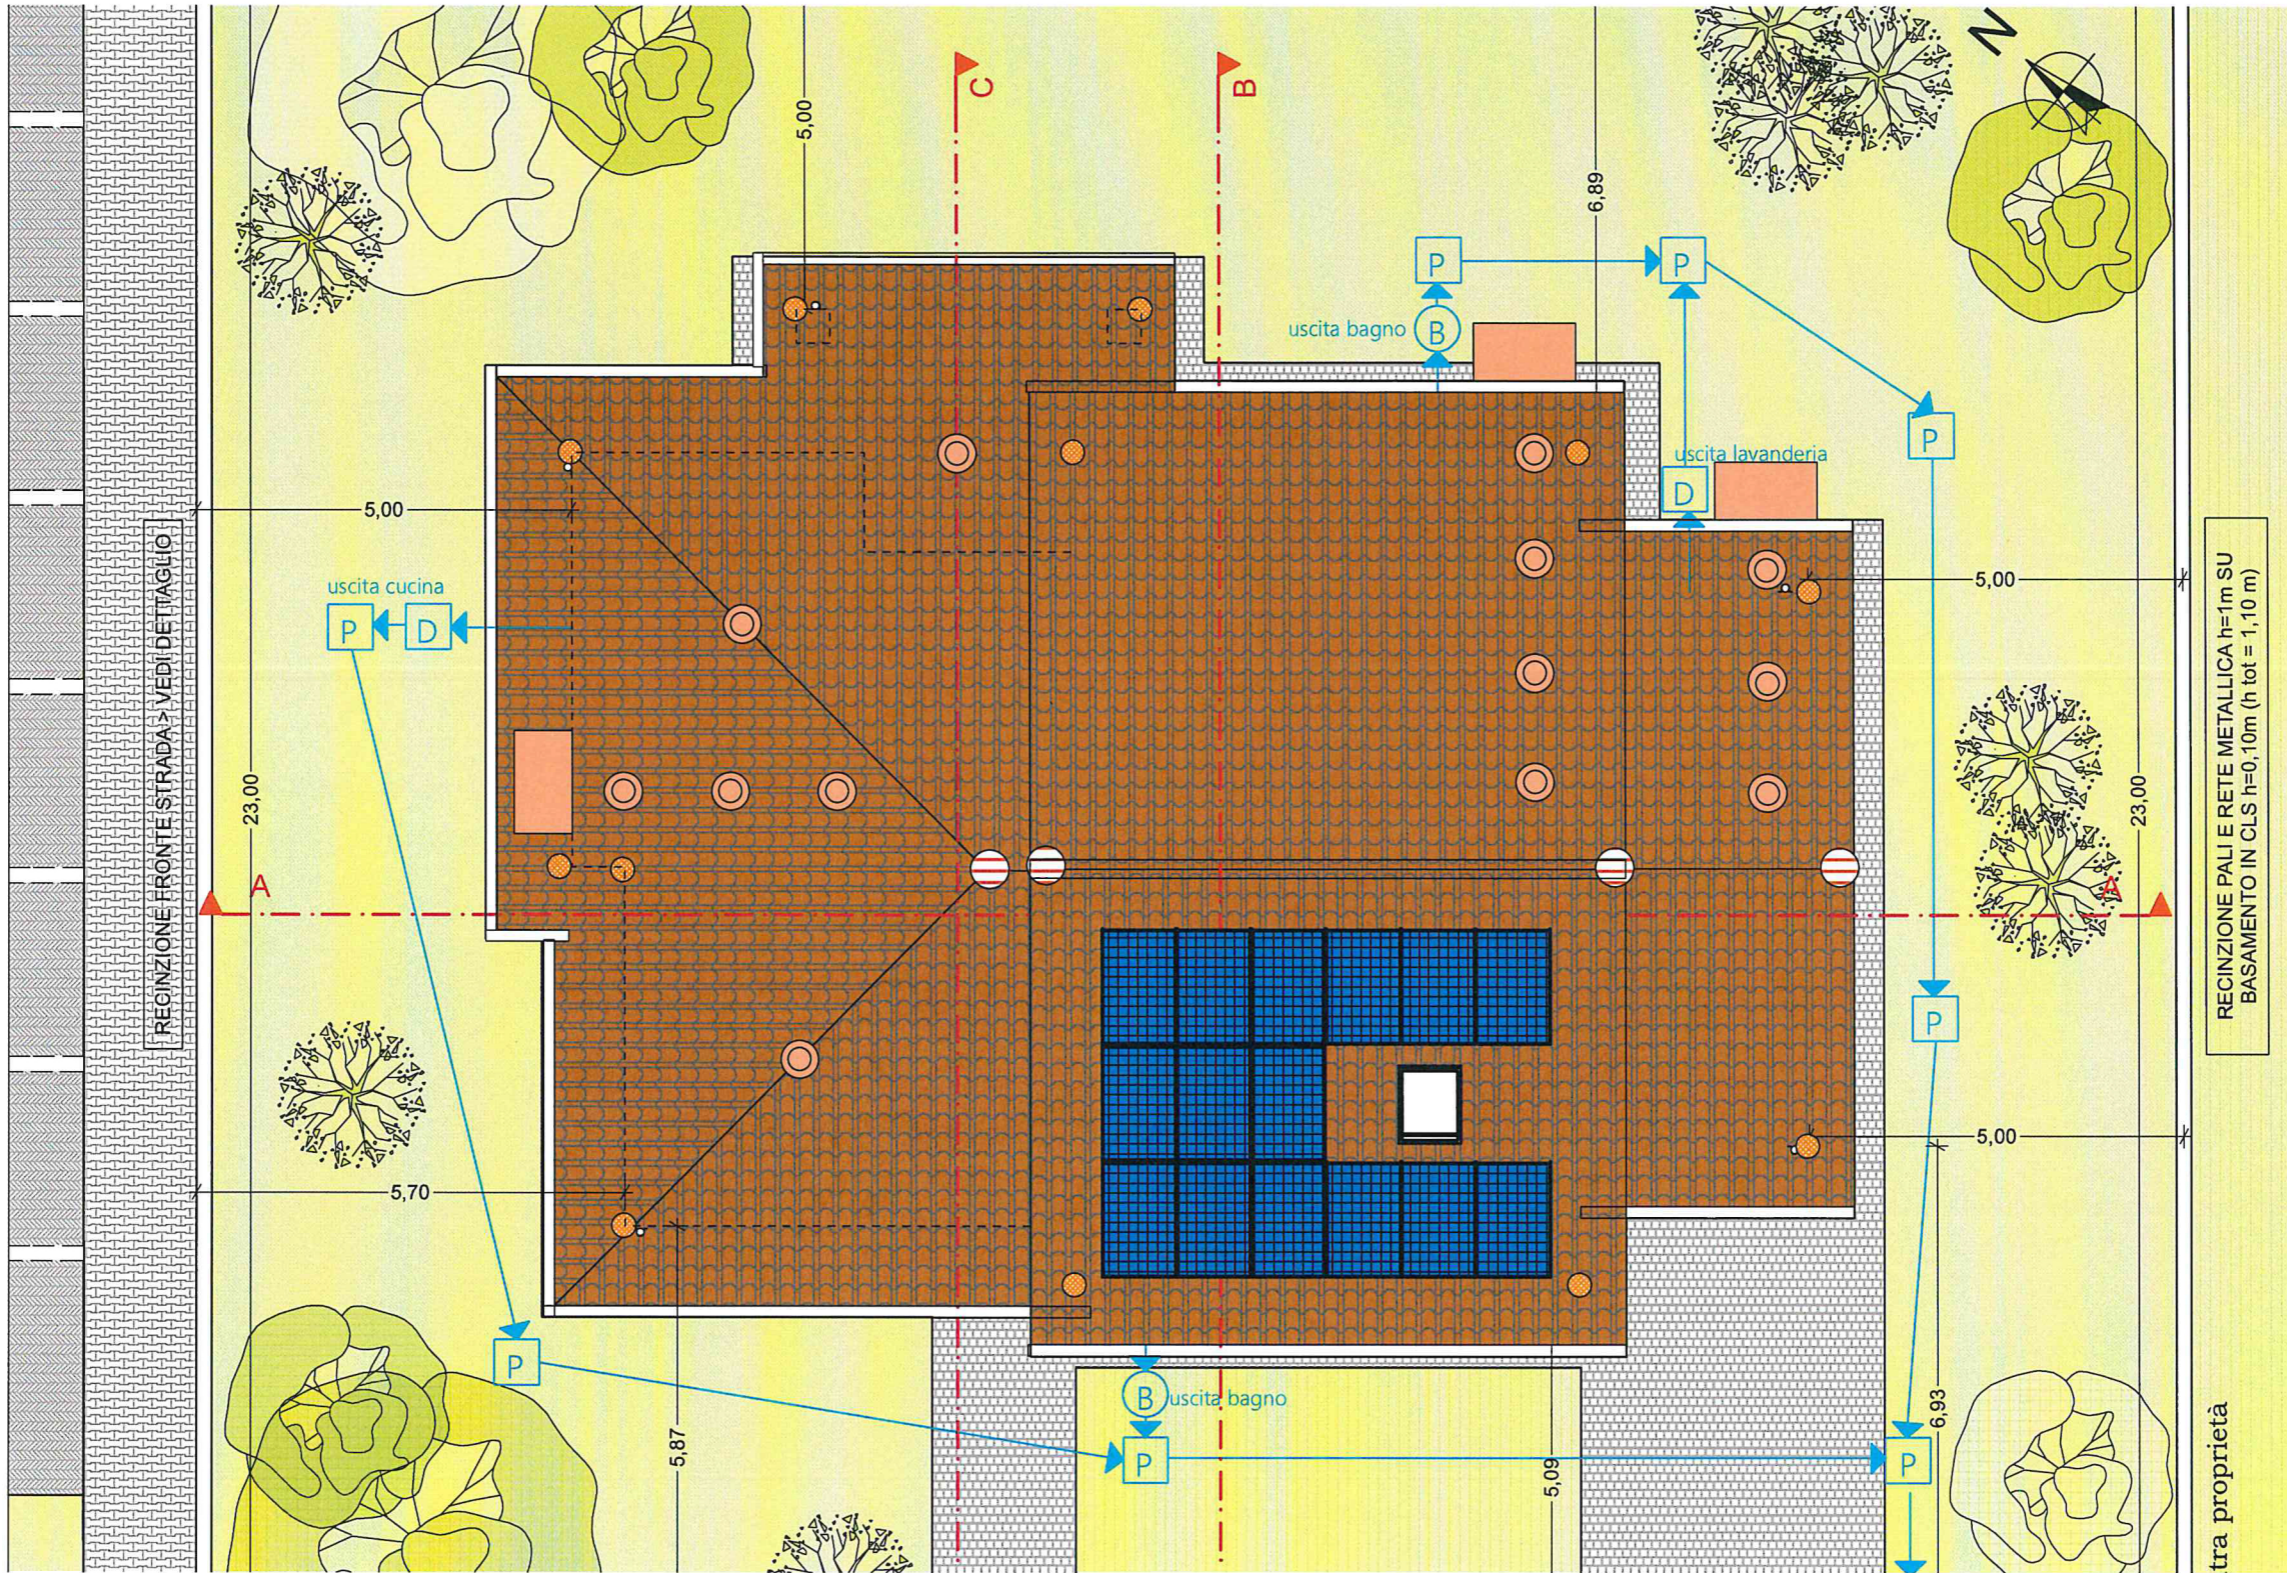

SAN

se, 1410 - San

co Baraldi
6 - Ostiglia - Mn
Cell. 349.4671809
aldi@gmail.com
Geometri Mn 2363

35 - Ostiglia (MN)
37 - Mirandola (MO)
li MO 03569740362

lessandro Cabrini
m. Marco Baraldi
g. Franco Creola
lessandro Cabrini
g. Nicola Volponi
g. Erica Cavedoni

.....
i. Jolanta Grochal
ene Giulia Soave

i. Matteo Fontana
Piergiorgio Tirelli

SCALA
1:100

PROSPETTO NORD-EST

PROSPETTO NORD-OVEST