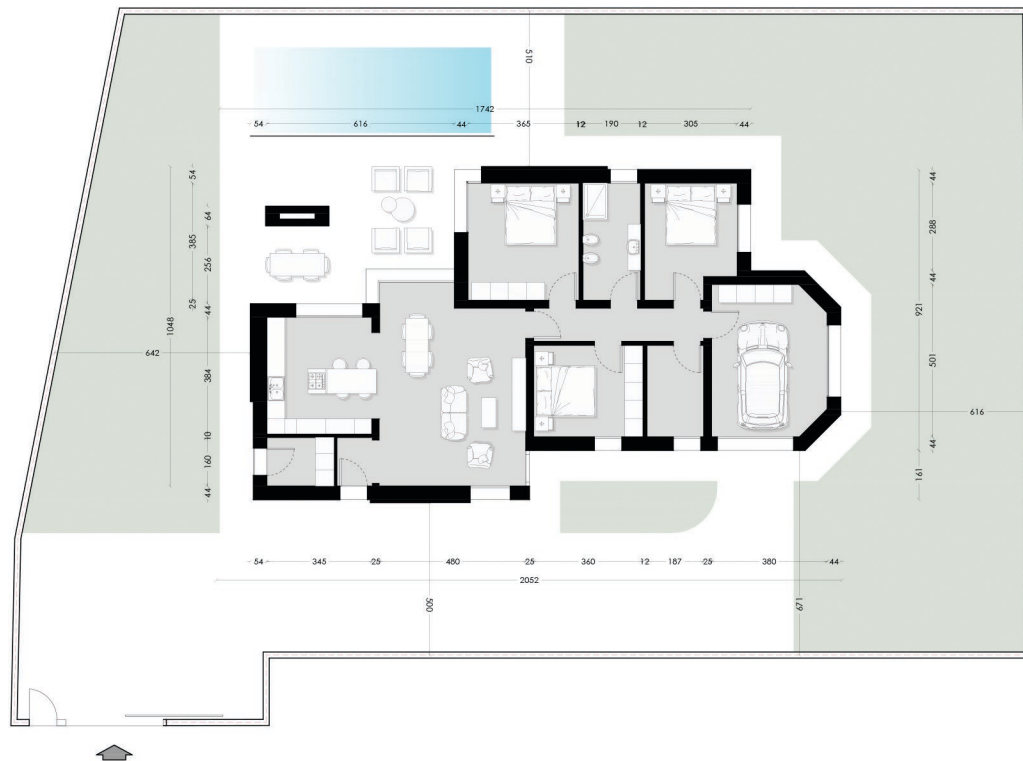

PLANIMETRIA GENERALE

PIANTA PIANO TERRA ARREDATO Scala 1:100

PIANTA PIANO TERRA QUOTATO Scala 1:100

STUDIO DI ARCHITETTURA
 DOTT. ARCH. ZACCARELLI FRANCO
 E-mail: franco@studiozaccarelli.com
 MIRANDOLA (MO) - Via c. Battisti, 31
 Tel. / Fax. 0535/26666 P.IVA 02610970366