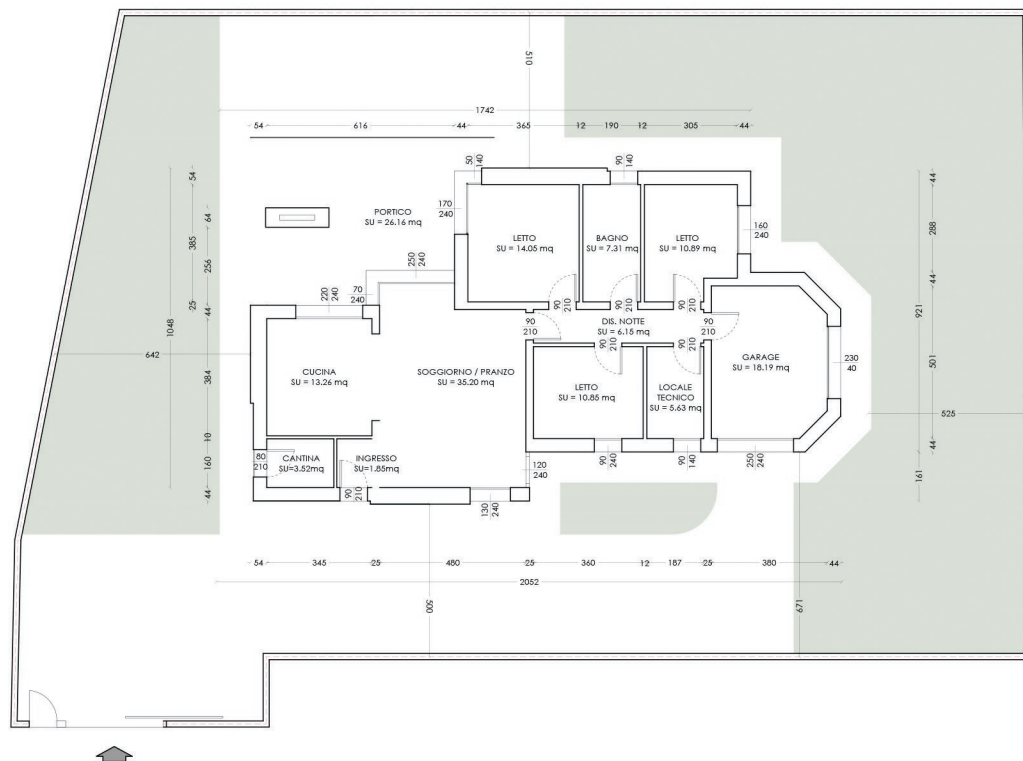

PLANIMETRIA GENERALE

PIANTA PIANO TERRA ARREDATO Scala 1:100

PIANTA PIANO TERRA QUOTATO Scala 1:100

STUDIO DI ARCHITETTURA
 DOTT. ARCH. ZACCARELLI FRANCO
 E-mail: franco@studiozaccarelli.com
 MIRANDOLA (MO) - Via c. Battisti, 31
 Tel. / Fax. 0535/26666 P.IVA 02610970366